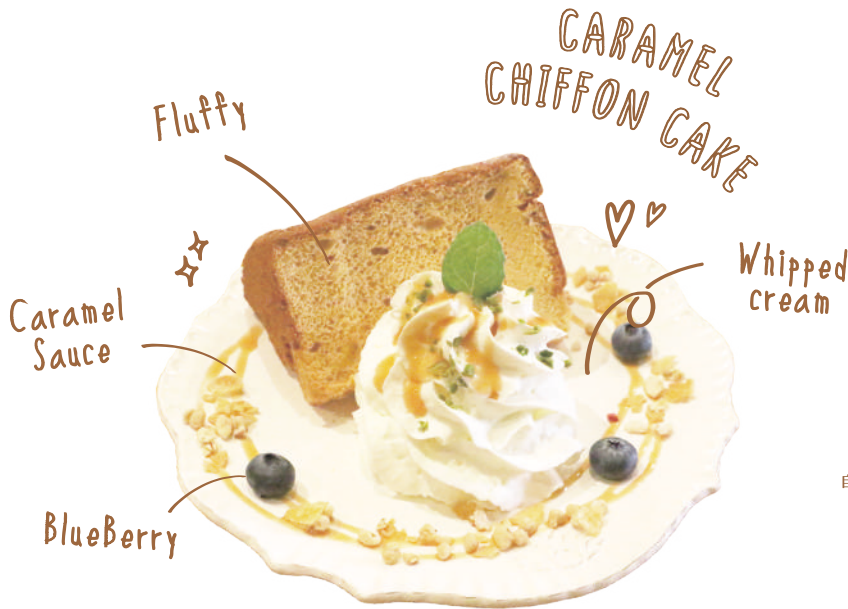

もちもちドッグ

ウィンナーにもちっとした
食感の生地が
くるくる巻き付いた、
なんとも美味しい
新感覚ドッグです♪

もちもちや店主も一押し
のボリュームな一品です。
ケチャップをつけて召し上
がれ♪
店主がつまみ食いにくる
ので
ご用心を…

¥550

(税込 605yen)

Sweets

CARAMEL CHIFFON CAKE

ふわふわキャラメルシフォンケーキ
自家製キャラメルソースを使って焼き上げた
ほろ苦い甘さのシフォンケーキです。

680yen
(税込 748yen)

CLASSIC CHEESECAKE

Classic Cheese

CLASSIC CHEESECAKE

クラシックチーズケーキ
～ ベリーアイス添え ～

濃厚なチーズの香りたっぷりの
クラシカルなベイクドチーズケーキです。
日酸っぱいフランボワーズソースや
ベリーアイスと合わせると、さっぱりさわやかな味わいです。

720yen
(税込 792yen)

IceCream